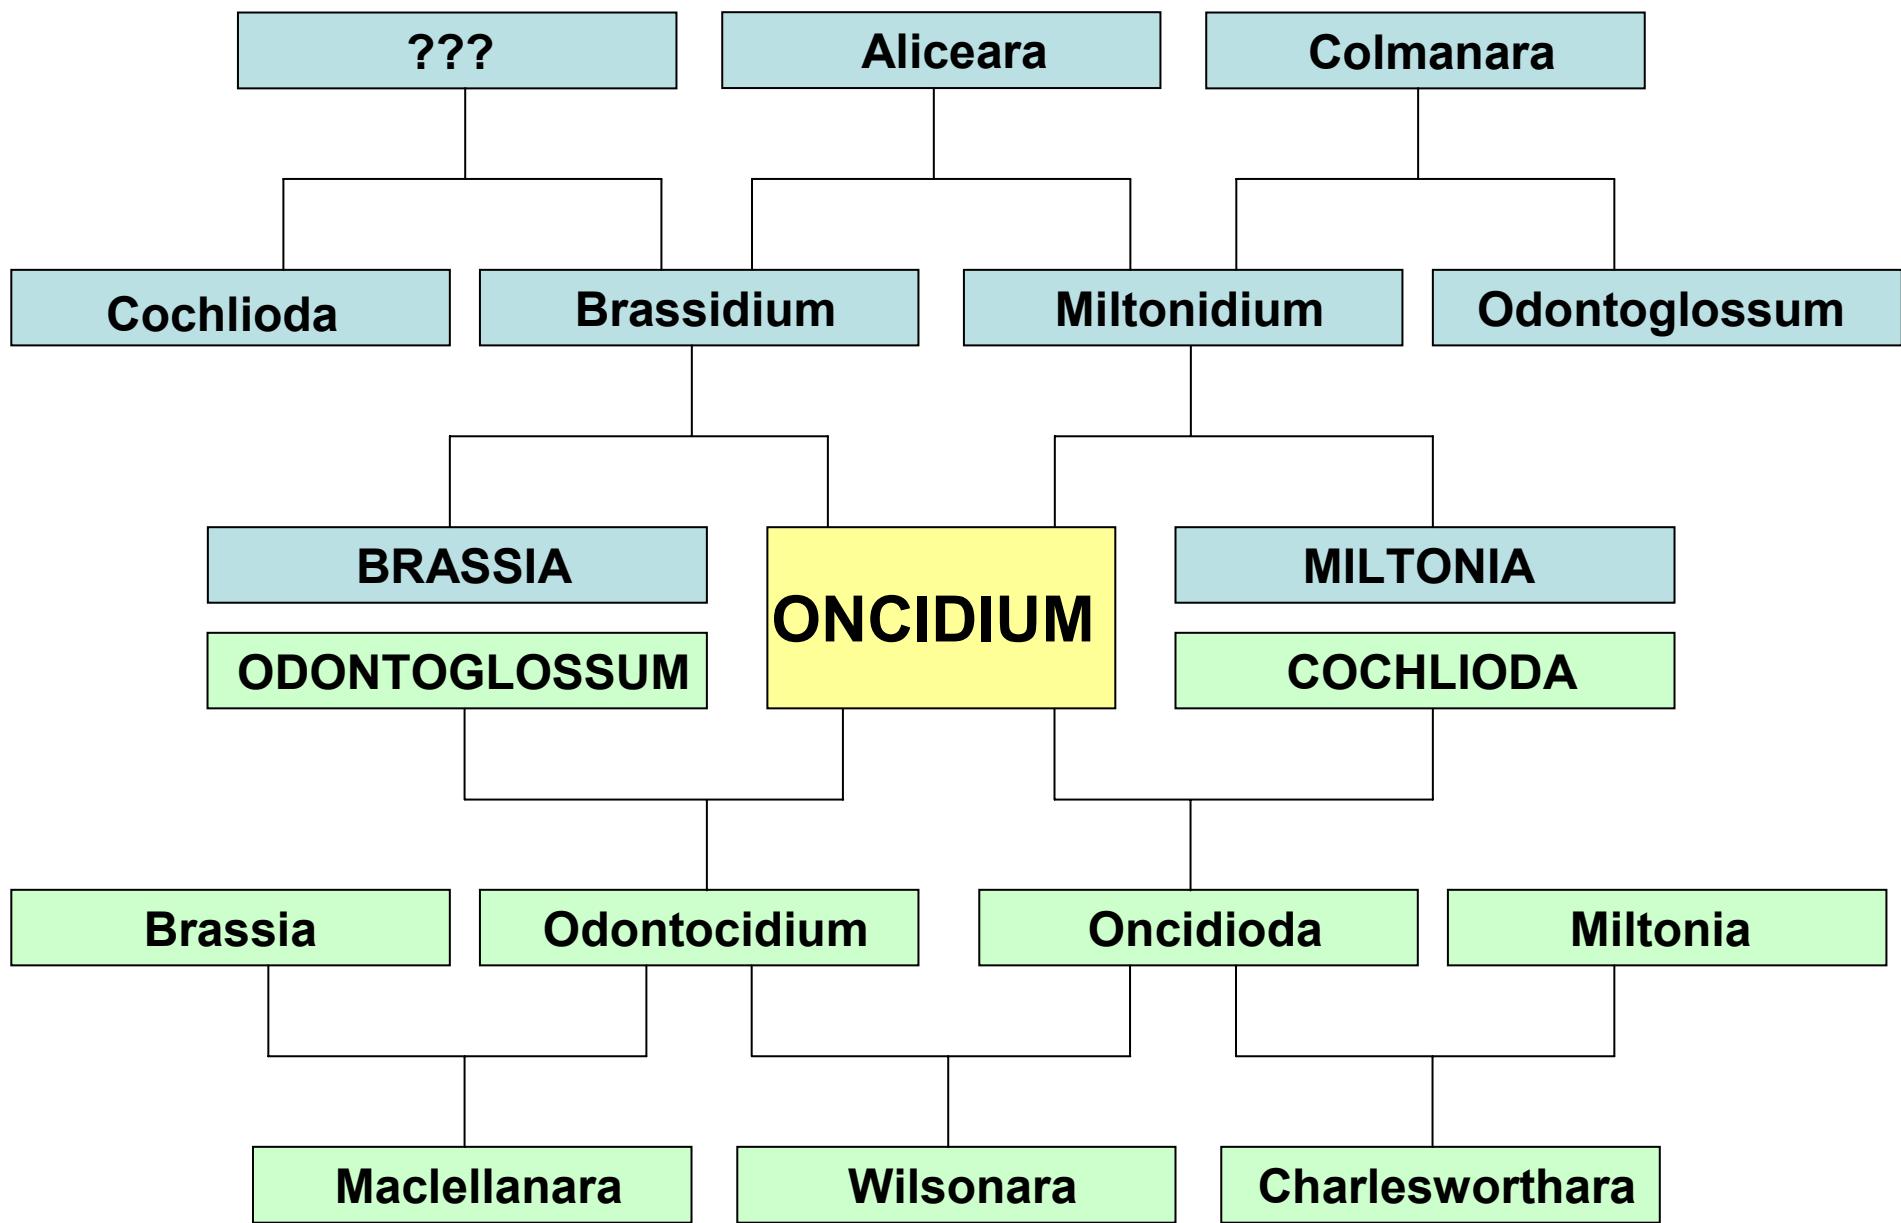

בתחתית הפ"ב

עלי לואי שנושרים

* גבעול הפריחה

* "אוזניים" על

העמודון

Onc. crispum

Onc. splendidum

Mule-ear

Onc. *lanceanum*

Oncidium Alliance

Ada

Aspasia

Brassia

Comparettia

Lockhartia

Miltonia

Milioniopsis

Odontoglossum

Psychopsis

Sigmatostalix

Trichopilia

Onc. Sharry Baby

Onc. altissimum

O. leucochilum

O. ornithorhynchum

Onc. powellii

Onc. Moir
1959

O. leucochilum

Onc. Honolulu
1970

Onc. Jamie Sutton
1969

Onc. 'Sharry Baby' 1983

Miltonia