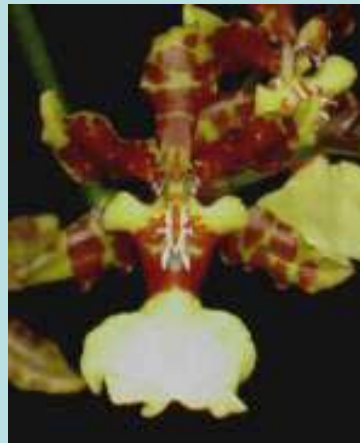

אונצידיום *Oncidium*

Cambria/Beallara = Odontoglossum, Oncidium,
Miltonia, Cochlioda and Brassia

Odontocidium 'Yellow Dream'

Odontonia Boussole 'Blanche'

Wilsonara Zoes Fire

גידול / יבלת = Onkos

תפוצה - מגובה פני הים עד לפסגות בגובה 4000 מ'

בתחתית הפ"ב

עלי לואי שנושרים

* גבעול הפריחה

* "אוזניים" על

העמודון

Onc. crispum

Onc. splendidum

Mule-ear

O. ornithorhynchum

Onc. powellii

Onc. Moir
1959

O. leucochilum

Onc. Honolulu
1970

Onc. Jamie Sutton
1969

Onc. 'Sharry Baby' 1983

Miltonia