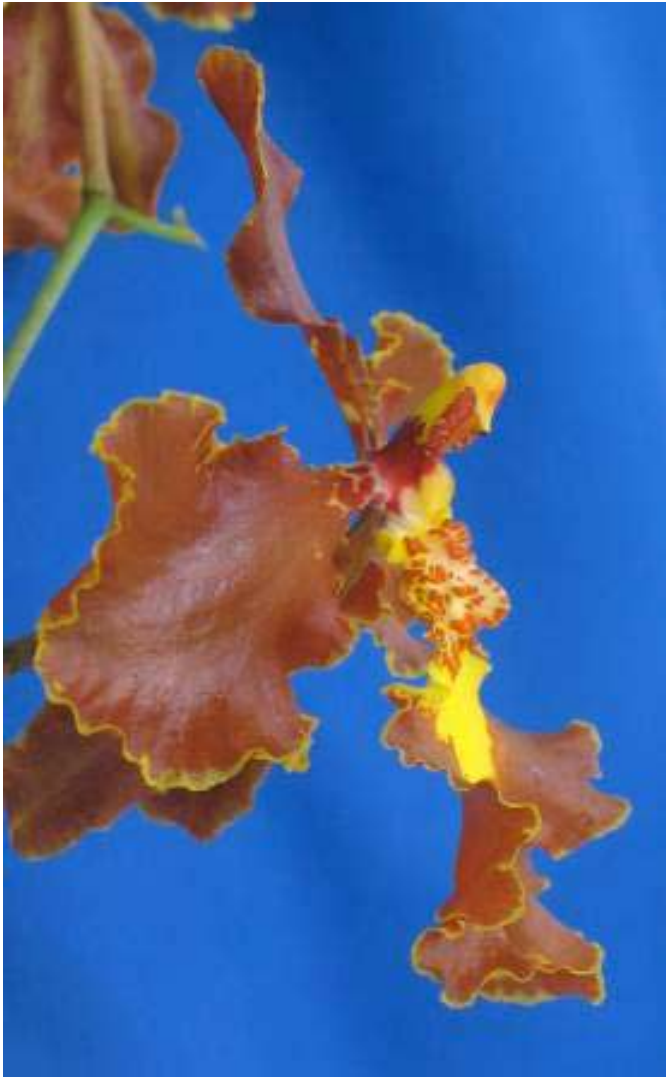

אונצידיום *Oncidium*

Cambria/Beallara = Odontoglossum, Oncidium,
Miltonia, Cochlioda and Brassia

Odontocidium 'Yellow Dream'

Odontonia Boussole 'Blanche'

Wilsonara Zoes Fire

גידול / יבלת = Onkos

תפוצה - מגובה פני הים עד לפסגות בגובה 4000 מ'

Onc. *fuscatum* Panama

Onc. ornithorrhynchum
Mexico

Onc. crispum
Brazil

Onc. macranthum Ecuador

מאפייני אונצידיום

* מבנה וצורת פ"ב

* סידור העלים 1-2

בראש הפ"ב

בתחתית הפ"ב

עלי לואי שנושרים

* גבעול הפריחה

* "אוזניים" על

העמודון

Onc. crispum

Onc. splendidum

Mule-ear